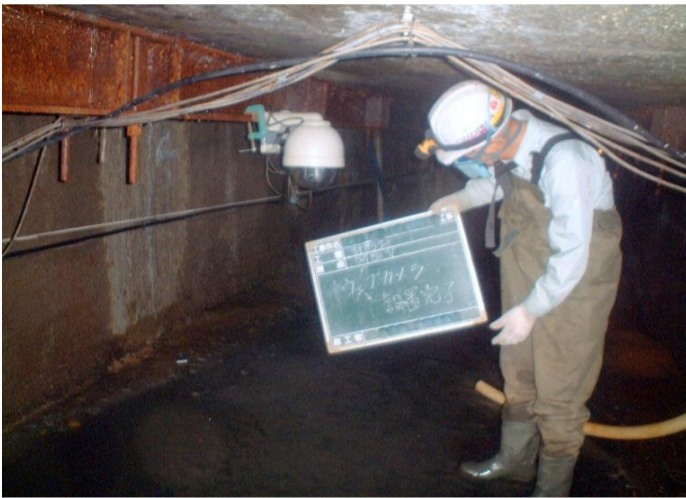

ネットワークカメラ

- ・現場状況を把握するために！
- ・盗難防止に！
- ・河川水位監視に！
- ・暗渠内のモニター用に！
- ・遠隔地のモニター用に！
- ・重機オペレーターの死角箇所の把握に！

ケーソン施工時

暗渠内のモニター

盗難防止用設置